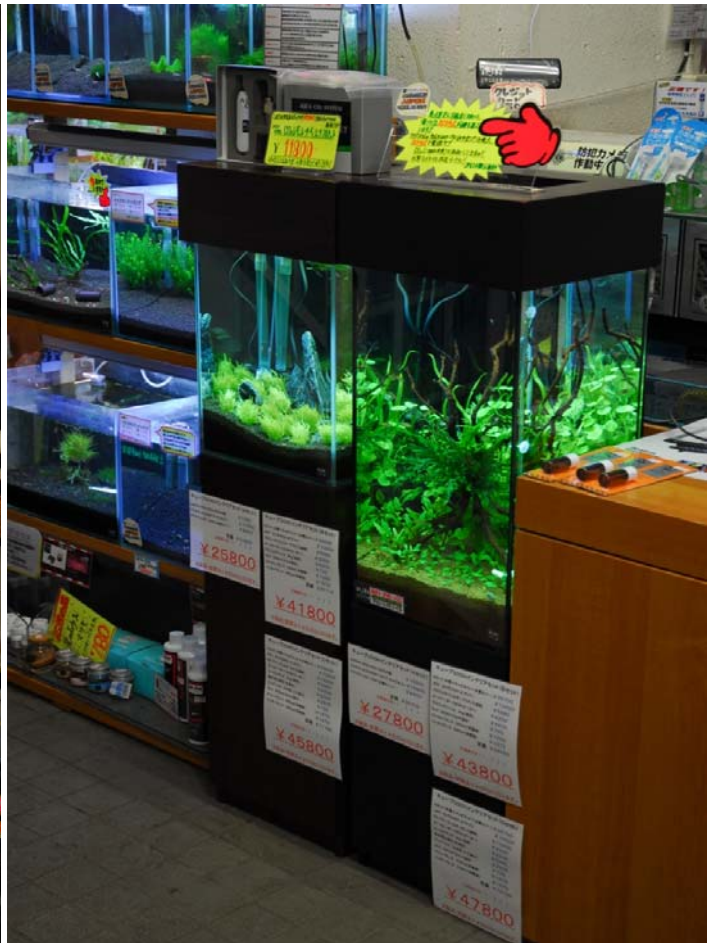

店舗名 : アクアステージ21東京店(東京都北区)