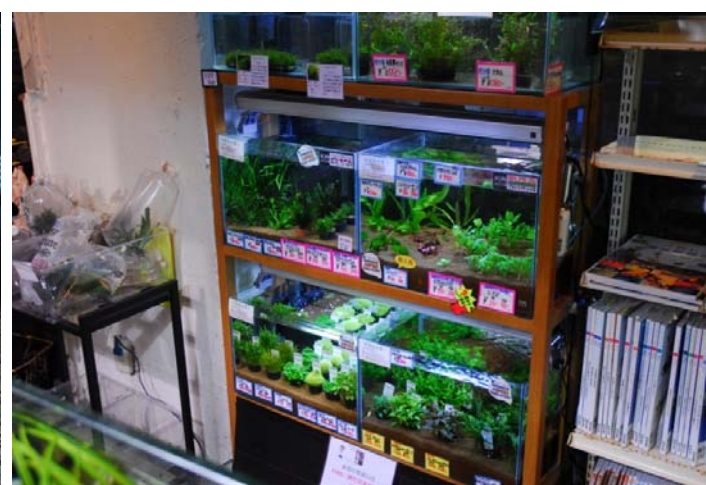

## 生体販売什器

底面フィルター+プロジェクトソイル ASP方式採用により、生体販売什器内の飼育水は極めて高い透明度で、病気の発生率も抑制されるためロス率の低減化がはかれます