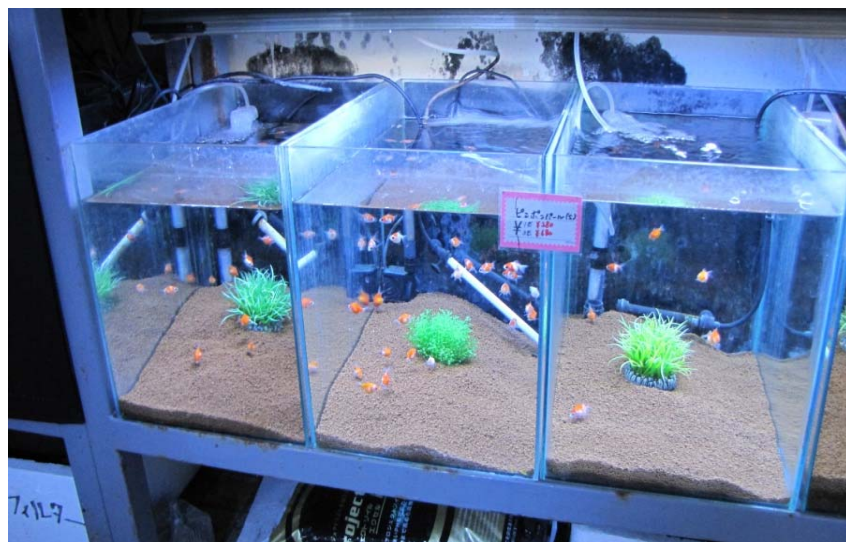

店舗名 : アクアステージ21さいたま店(さいたま市)

店舗名 : アクアステージ21さいたま店

店舗名 : アクアステージ21さいたま店

生体販売仕器
底面フィルター+プロジェクトソイル ASP方式採用
により、メンテナンスの軽減化、ロス率の低減化が
はかられ人件費削減にもつながっています。